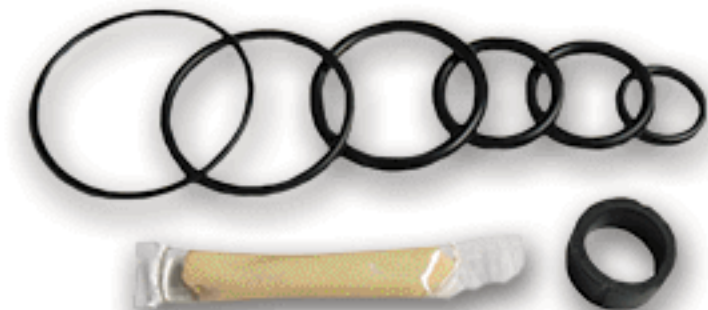

### HYDRAULICS

**RETROFIT HYDRAULIC POWER UNIT (HPU)**  
 40021415  
 Please call for pricing

**2lb DEAD BLOW HAMMER**  
 40000026

**MANUAL WEDGE**  
 40000234W

**AIR HAMMER**  
 40000235

**PLASTIC TIP**  
 40000236

**O-RING KIT**  
 40000238

**CLOTH REMOVAL PICK**  
 40029320

**SPANNER WRENCH**  
 Universal  
 40026934

**CABLE TIES 8"**  
 UV Black • LG 50lbs • 100 ct  
 40026739

**DUMPSTER STRAPS**  
 5000lb Cap • Loop On Each End  
 15" X 3"  
 40000157